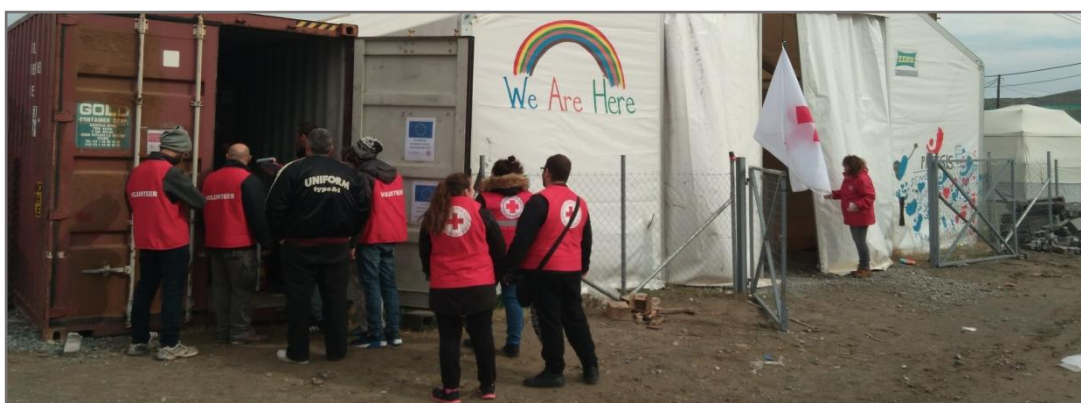

ΔΕΛΤΙΟ ΤΥΠΟΥ

**Θέμα: Ομάδα επαγγελματιών και εθελοντών των Τμημάτων Ελληνικού Ερυθρού Σταυρού
Κιλκίς και Θεσσαλονίκης στο πλευρό των προσφύγων**

Διανομή ανθρωπιστικής βοήθειας στη Νέα Καβάλα, Ν. Κιλκίς

Στο πλαίσιο της παροχής ανθρωπιστικής βοήθειας σε πρόσφυγες που διαμένουν σε διάφορες περιοχές της Ελλάδας, το Περιφερειακό Τμήμα Ε.Ε.Σ. Θεσσαλονίκης, με ομάδα επαγγελματιών και εθελοντών του, απέστειλε στη Δομή Φιλοξενίας προσφύγων στη Νέα Καβάλα, Ν. Κιλκίς, το Σάββατο 11 Μαρτίου 2017, **86 δέματα με είδη προσωπικής υγιεινής και καθαριότητας σπιτιού.**

Τα παραπάνω είδη προσφέρθηκαν σε οικογένειες προσφύγων σε συνεργασία με το Περιφερειακό Τμήμα Ε.Ε.Σ. Κιλκίς.