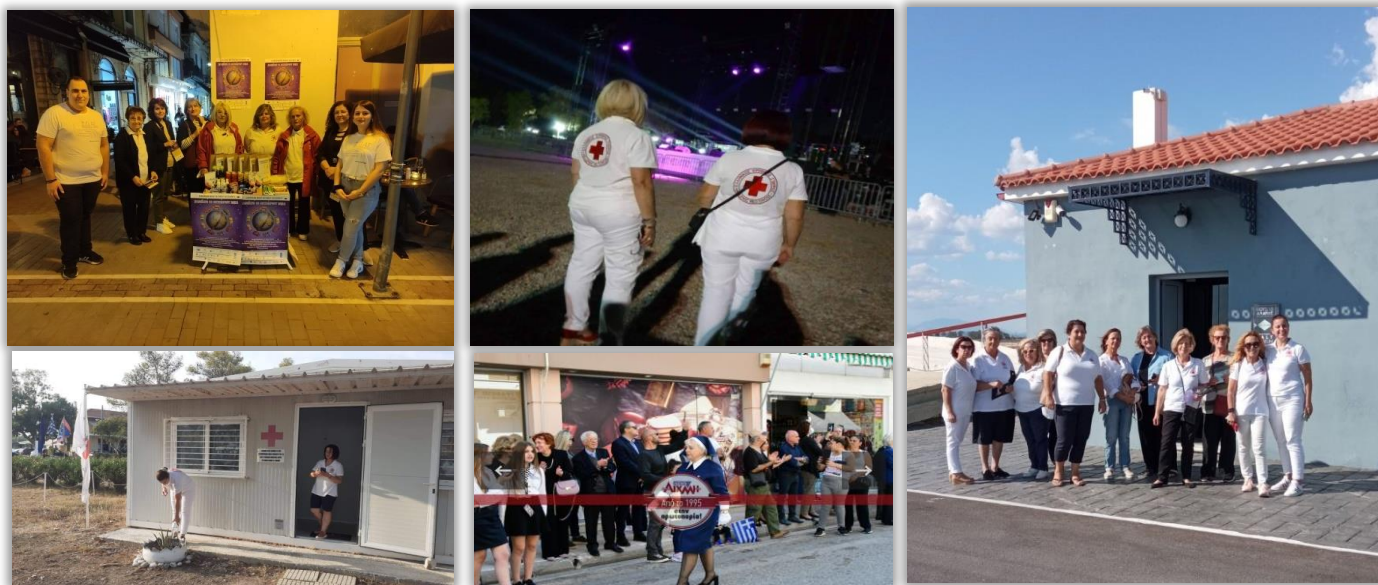

### **Δράσεις Π.Τ Ε.Ε.Σ Μεσολογγίου**

Από 15 Ιουνίου έως 15 Σεπτεμβρίου 2022, λειτούργησε για 18<sup>η</sup> συνεχή χρονιά ο παράκτιος σταθμός πρώτων βοηθειών στην πλαζ Τουρλίδας, όπου εξυπηρετήθηκαν 182 άτομα.

Την 27/8/2022, εθελοντές του τμήματος παρέιχαν υγειονομική κάλυψη στην συναυλία του Γιάννη Πλούταρχου.

Την 22/9/2022, πραγματοποιήθηκε επίσκεψη των εθελοντών και του Προσωπικού στο Μουσείο Άλατος.

Την 24/9/2022, εθελοντές του τμήματος παρέιχαν υγειονομική κάλυψη στον αγώνα δρόμου στο Αιτωλικό.